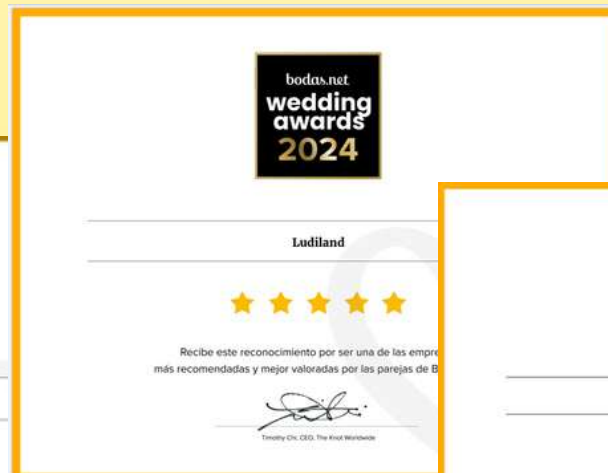

Ludiland Vigo
4,9 ★★★★★ 1.160 reseñas ⓘ
Centro de ocio infantil en Vigo
🔧 Gestionas este Perfil de Empresa ⓘ

🏆 x5 Wedding Awards
Ludiland
★★★★★ 5.0 Fantástico · 268 opiniones

LUDILAND AYUDA A QUIEN MÁS LO NECESITA